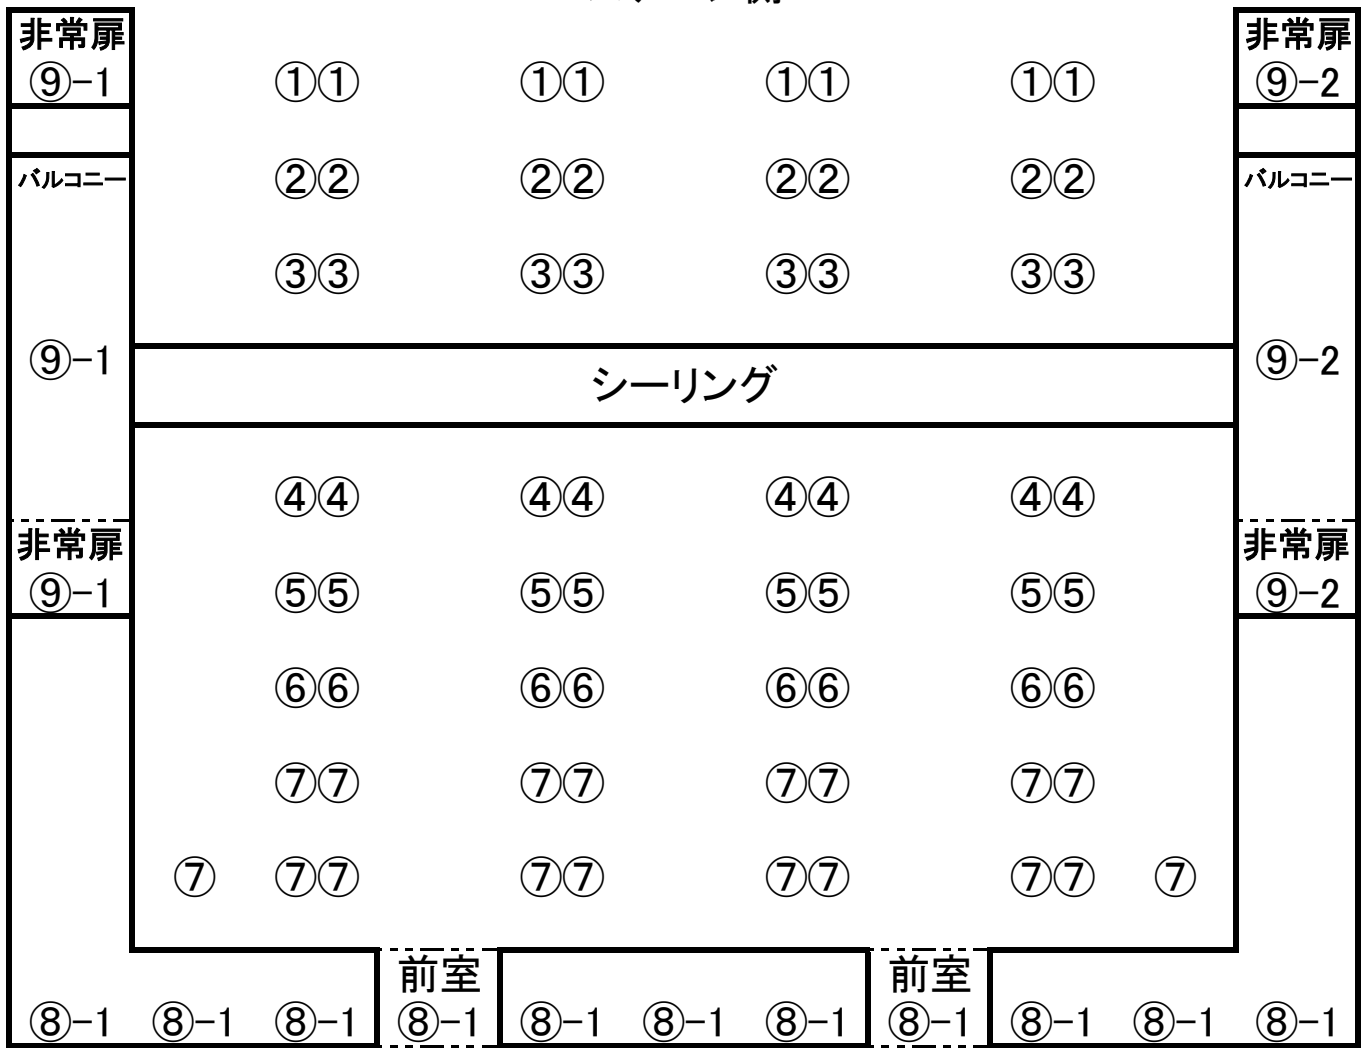

響の森 桶川市民ホール

客電図

ステージ側

場所	1列目	2列目	3列目	4列目	5列目	6列目	7.8列目	1F軒下	親子室 (常時直)
回路	①	②	③	④	⑤	⑥	⑦	⑧-1	⑧-2
DMX	241	242	243	244	245	246	247	248	249
場所	下手側	上手側	間接灯下 (不使用)	間接灯上 (不使用)	予備	予備	予備		
回路	⑨-1	⑨-2	⑩-1	⑩-2	⑪-1	⑪-2	⑫		
DMX	250	251	252	256	255	254	253		